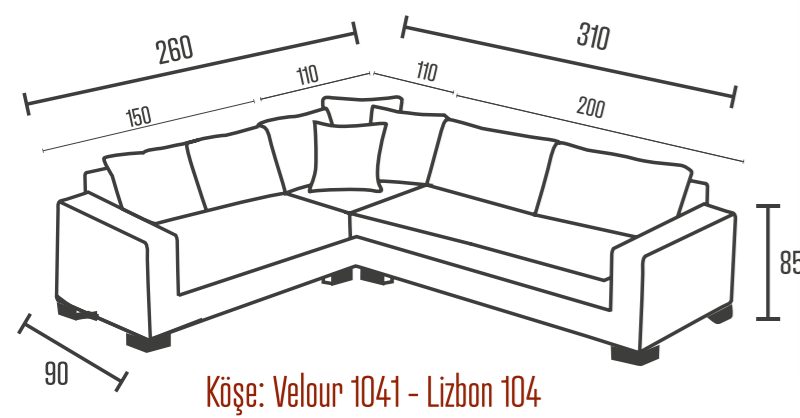

Lidya
Köşe Takımı / Corner Set