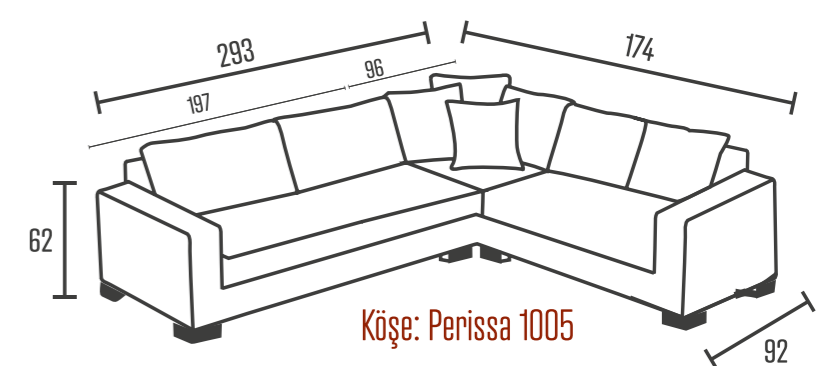

Minola Dinlenmeli Köşe Takımı / Corner Set