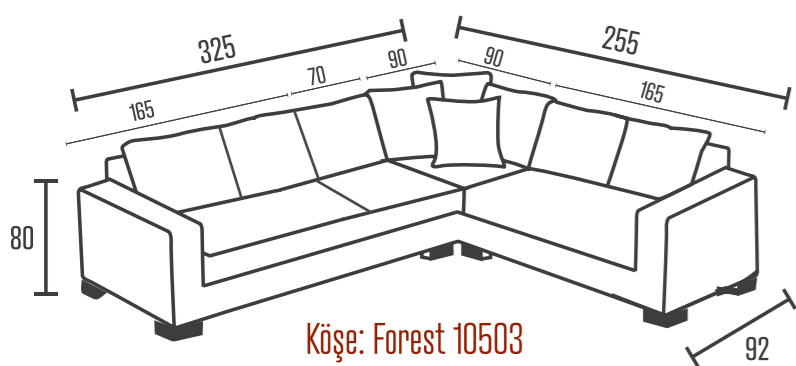

Köşe: *Dalyan V15*

Montana Dinlenmeli Köşe Takımı / *Corner Set*

	Genişlik	Yükseklik	Derinlik
İkili	235	84	100

Köşe: Beatto 1056

Montana Dinlenmeli Köşe Takımı / *Corner Set*

Köşe: Beatto 1053

Minola Köşe Takımı / Corner Set