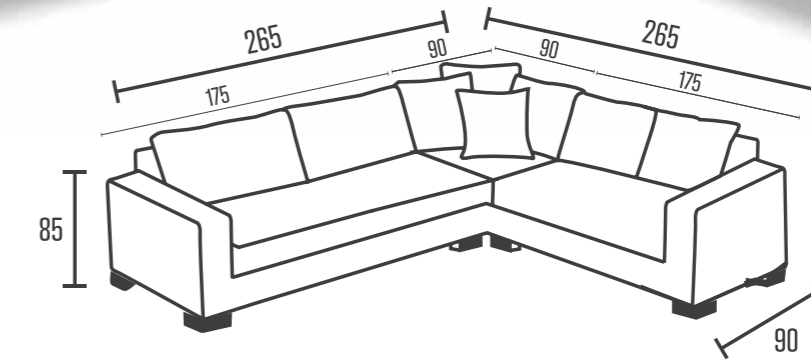

Köşe: İmpala 1082

Pella
Köşe Takımı / Corner Set

Köşe: İmpala 1085

Pella
Köşe Takımı / Corner Set

Köşe: İmpala 1082