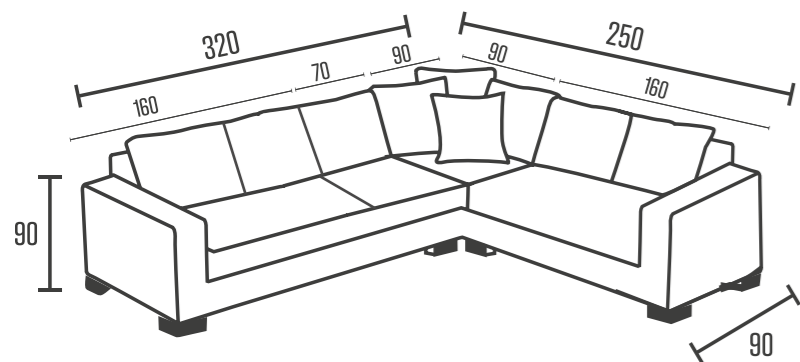

Lexus Yarmalı Köşe Takımı / Corner Set

Köşe: Perissa 1048