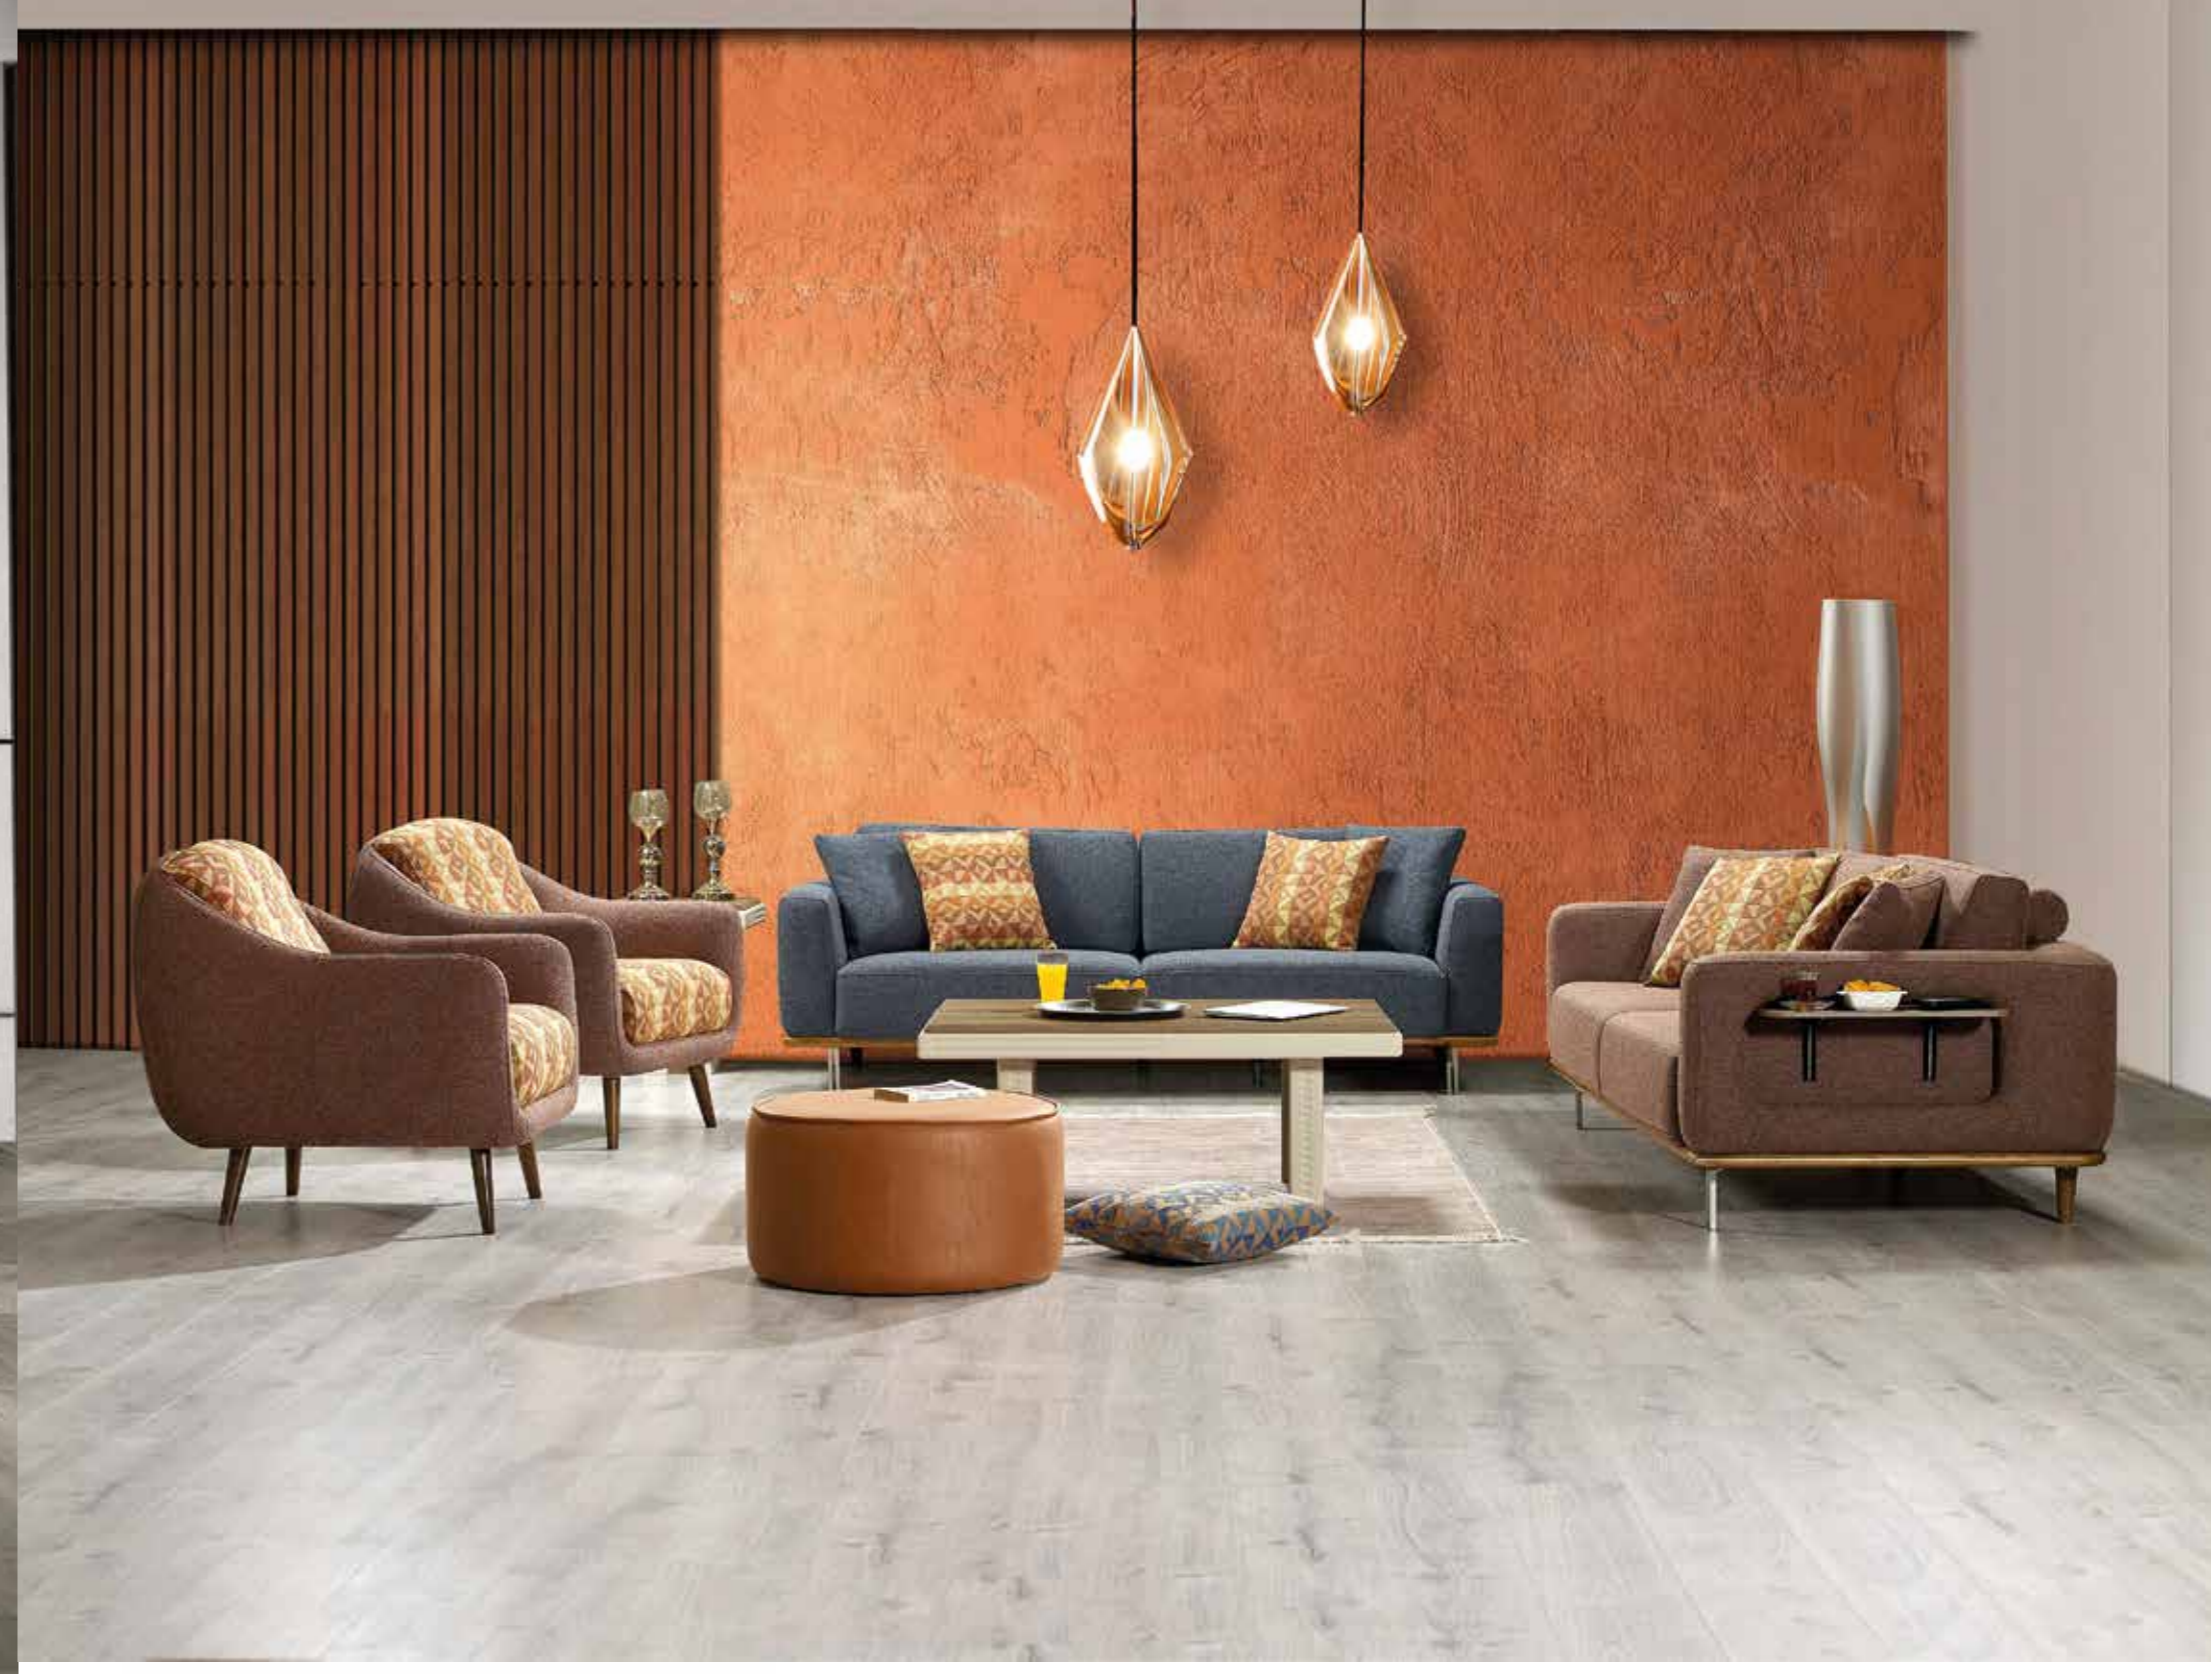

3+1+1: Velour 1060 - Üçlü: Velour 1064
New Collection '24

Minola Koltuk Takımı / Sofa Set

	Genişlik	Yükseklik	Derinlik
Üçlü	215	62	92
Berjer	84	76	91

3+1+1: Esin 895-21 - Üçlü: Esin 895-4

Minola Koltuk Takımı / Sofa Set