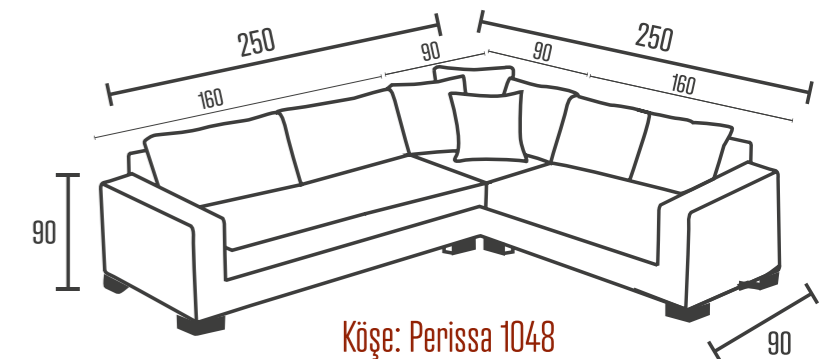

Lexus Yarmalı Köşe Takımı / Corner Set

Köşe: Perissa 1048