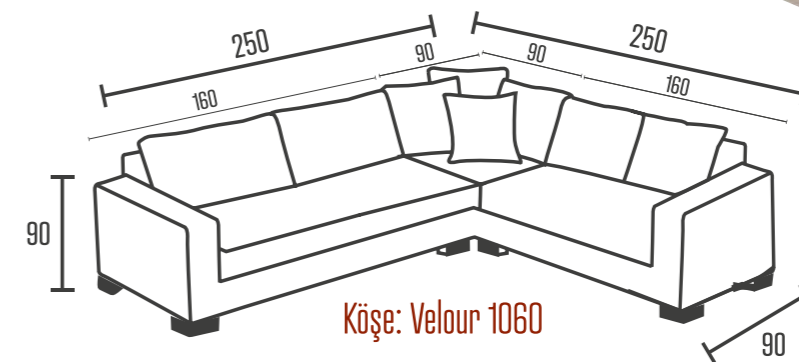

Lexus Kapitoneli Köşe Takımı / *Corner Set*

Köşe: Velour 1060