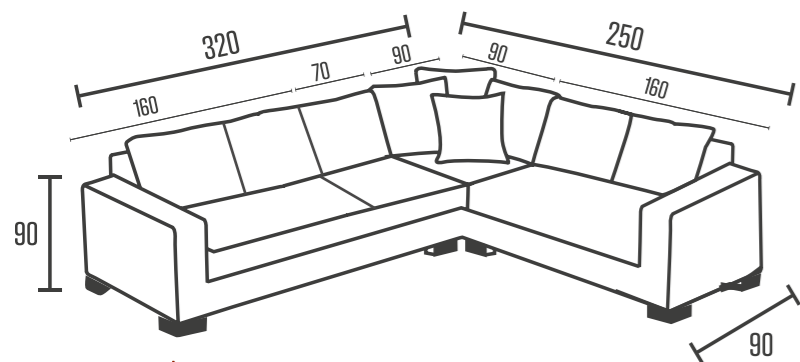

Lexus Kapitoneli Köşe Takımı / *Corner Set*

Köşe: Velour 1060