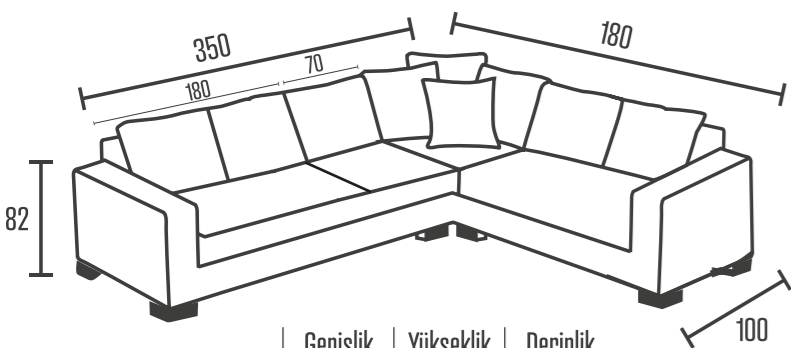

Montana Dinlenmeli Köşe Takımı / *Corner Set*

	Genişlik	Yükseklik	Derinlik
İkili	235	84	100

Köşe: Beatto 1056