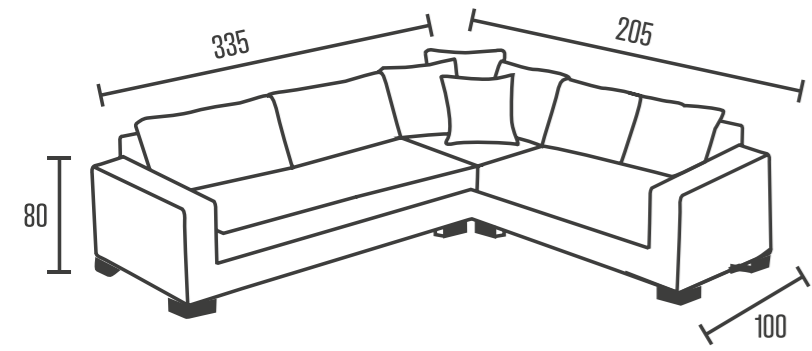

Lidya
Köşe Takımı / Corner Set

Notti
Köşe Takımı / *Corner Set*
Köşe: İmpala 1087

Notti
Köşe Takımı / *Corner Set*

	Genişlik	Yükseklik	Derinlik
Puf	100	42	65

Köşe: İmpala 1087

Lazer
Tv Koltuğu / Tv Sofa

Kumaş Kod: Lazer 010