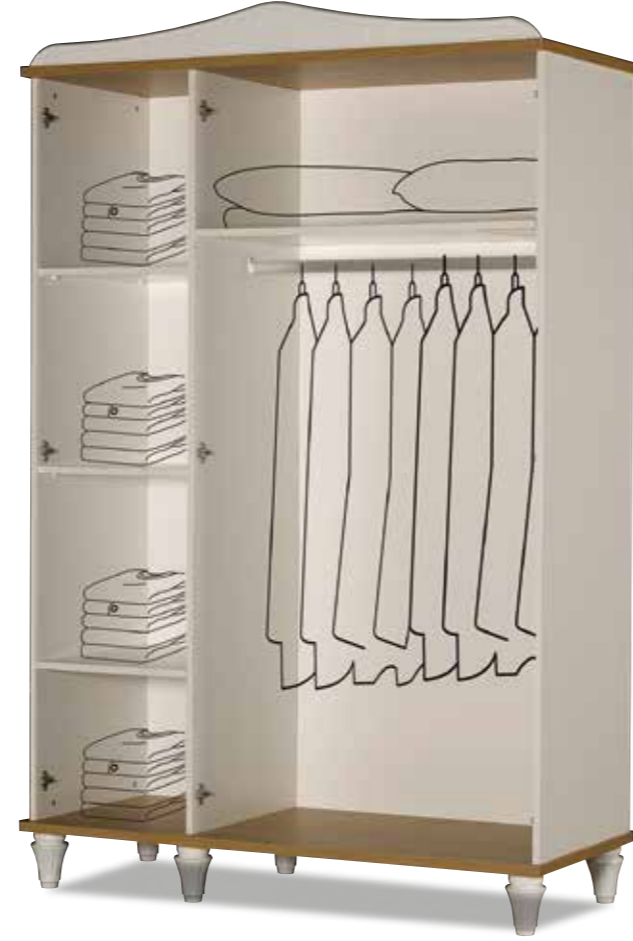

Rüya

Genç Odası / *Young Room*

	Genişlik	Yükseklik	Derinlik
2 Kapaklı Dolap	92	210	57

Rüya

Genç Odası / Young Room

	Genişlik	Yükseklik	Derinlik
3 Kapaklı Dolap	137	210	57

	Genişlik	Yükseklik	Derinlik
Baza Karyola	110	120	207