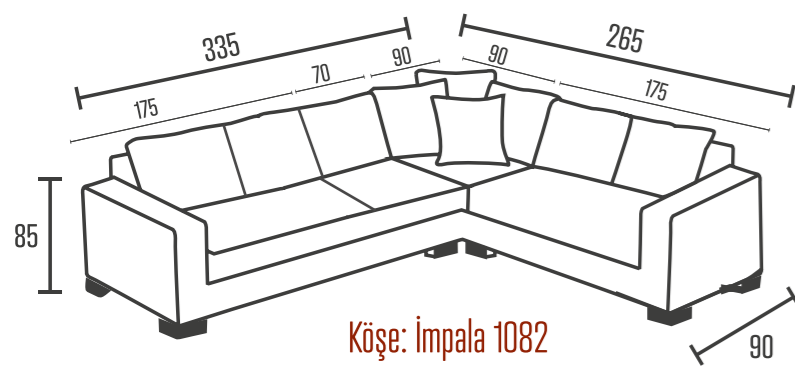

Köşe: İmpala 1082

Pella
Köşe Takımı / Corner Set

Köşe: İmpala 1085

Pella
Köşe Takımı / Corner Set

Köşe: İmpala 1082