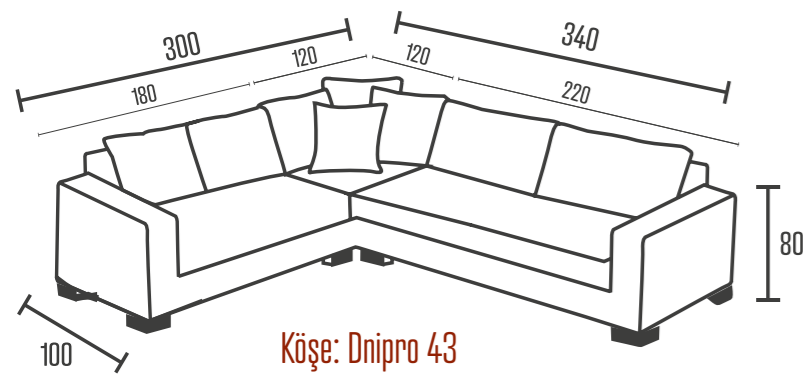

Lazer
Köşe Takımı / Corner Set