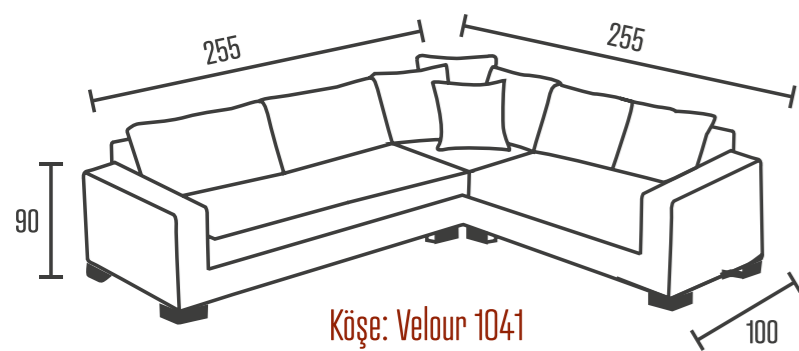

Pera Köşe Takımı / *Corner Set*

Köşe: Velour 1041